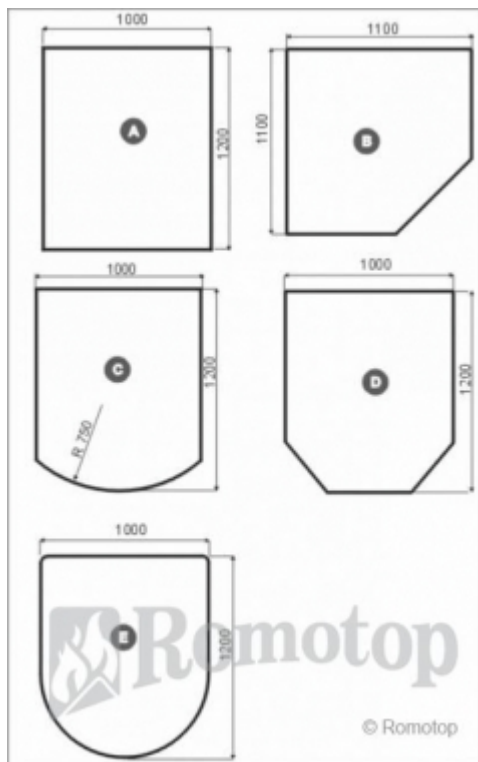

# podstavné sklo 8mm