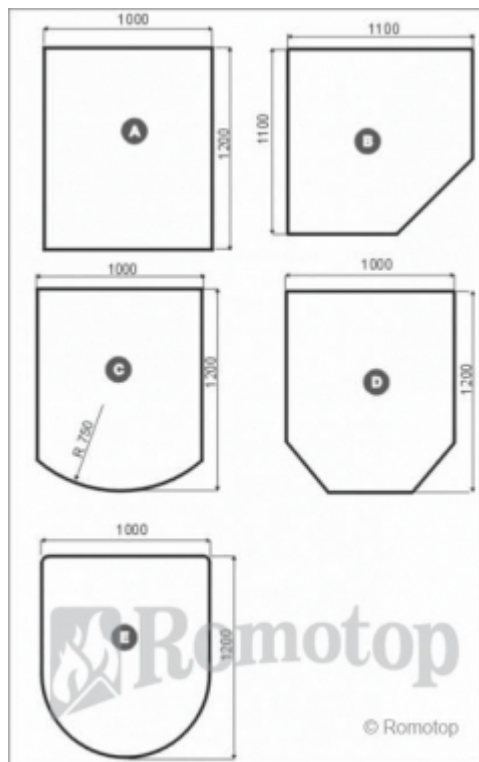

# podstavné sklo 8mm