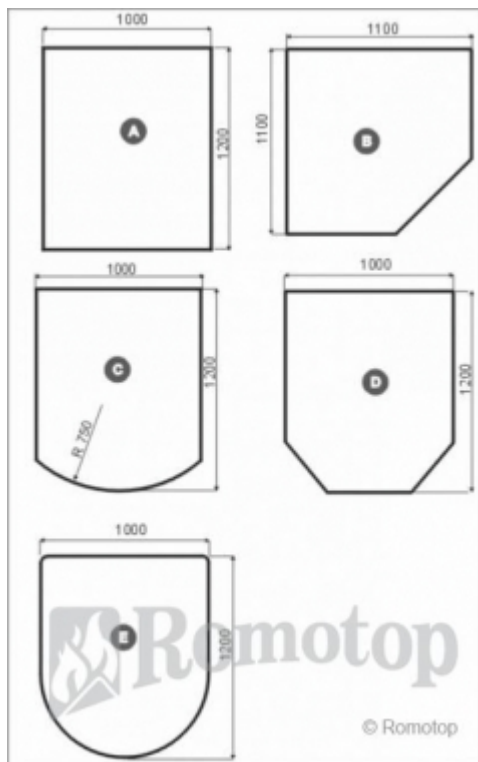

podstavné sklo 6mm

podstavné sklo 6mm

<http://krby.komitech.cz/podstavne-sklo-6mm/>

výrobce:

Cena s DPH: 0 Kč

Cena bez DPH: 0,00 Kč

čiré kalené sklo
tloušťka 6mm
náběhová fazeta
Cena dle rozměru