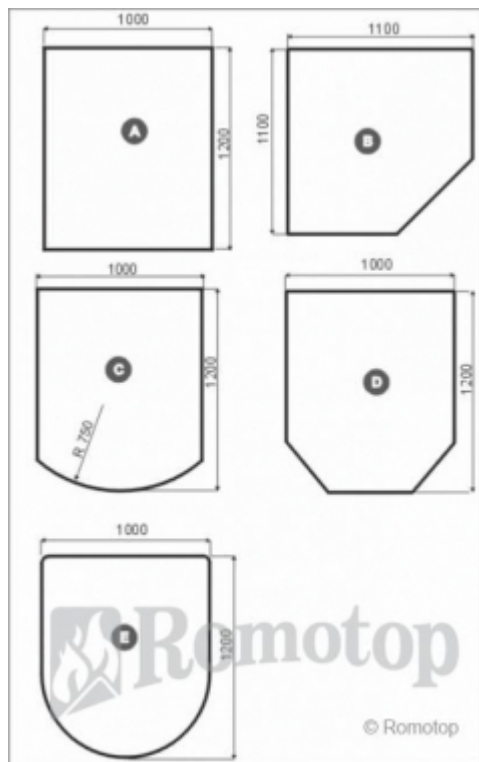

podstavné sklo 6mm

podstavné sklo 6mm

<http://krby.komitech.cz/podstavne-sklo-6mm/>

výrobce:

Cena s DPH: 0 Kč

Cena bez DPH: 0,00 Kč

čiré kalené sklo
tloušťka 6mm
náběhová fazeta
Cena dle rozměru