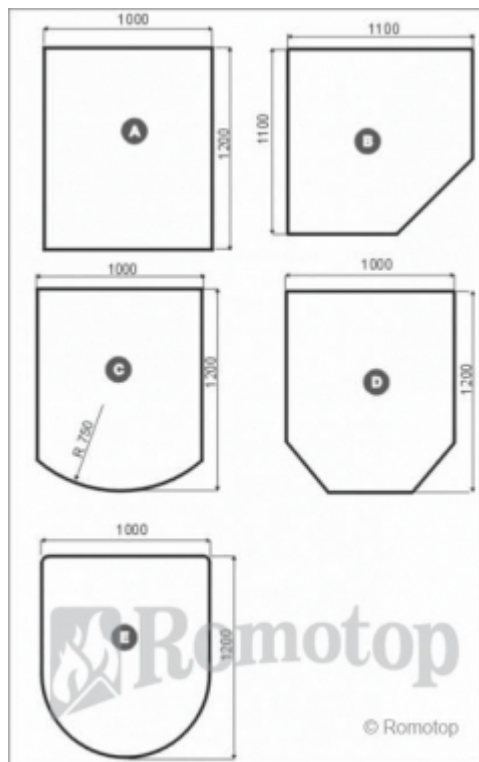

# podstavné sklo 6mm