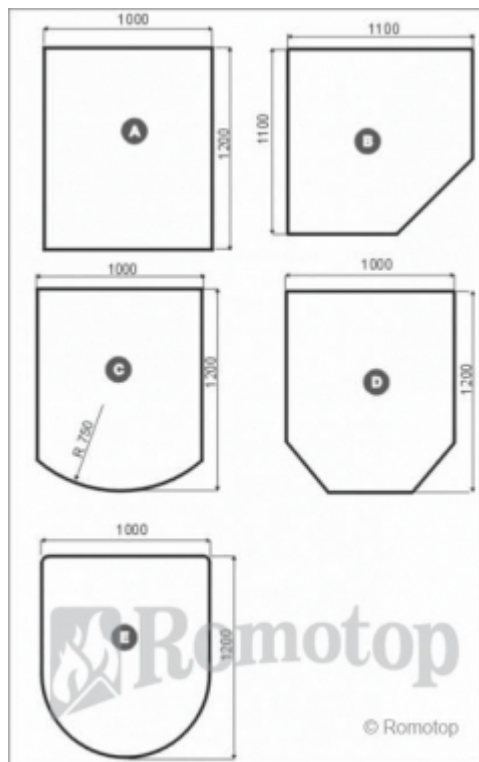

podstavný plech 2mm

podstavný plech 2mm

<http://krby.komitech.cz/podstavny-plech-2mm/>

výrobce: ROMOTOP

Cena s DPH: 0 Kč

Cena bez DPH: 0,00 Kč

-ocelový plech tloušťky 2mm
-nástřík žáruvzdorným matným leskem v barvě korpusu kamen
-cena dle rozměru