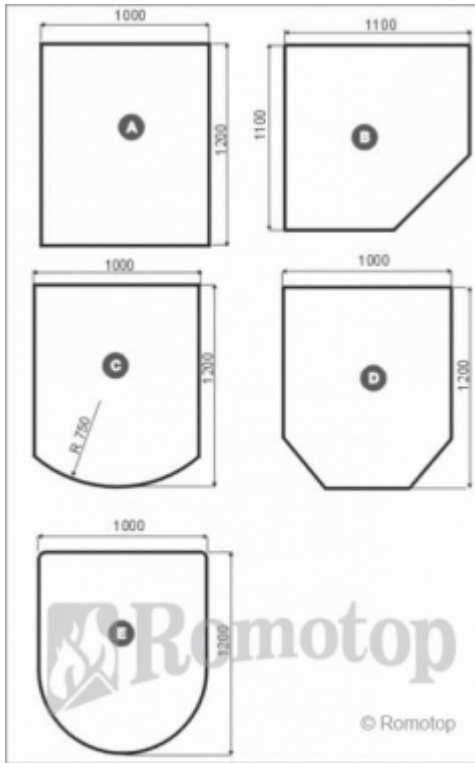

# podstavný plech 2mm

### Barva korpusu:

■ černá

■ hnědá

■ šedá