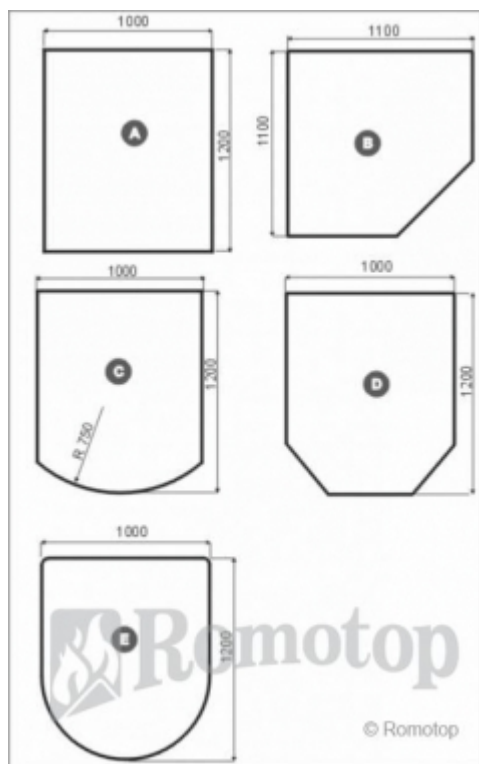

podstavné sklo 8mm

podstavné sklo 8mm

<http://krby.komitech.cz/podstavne-sklo-8mm/>

výrobce:

Cena s DPH: 0 Kč

Cena bez DPH: 0,00 Kč

čiré kalené sklo
tloušťka 8mm
náběhová fazeta
Cena dle rozměru