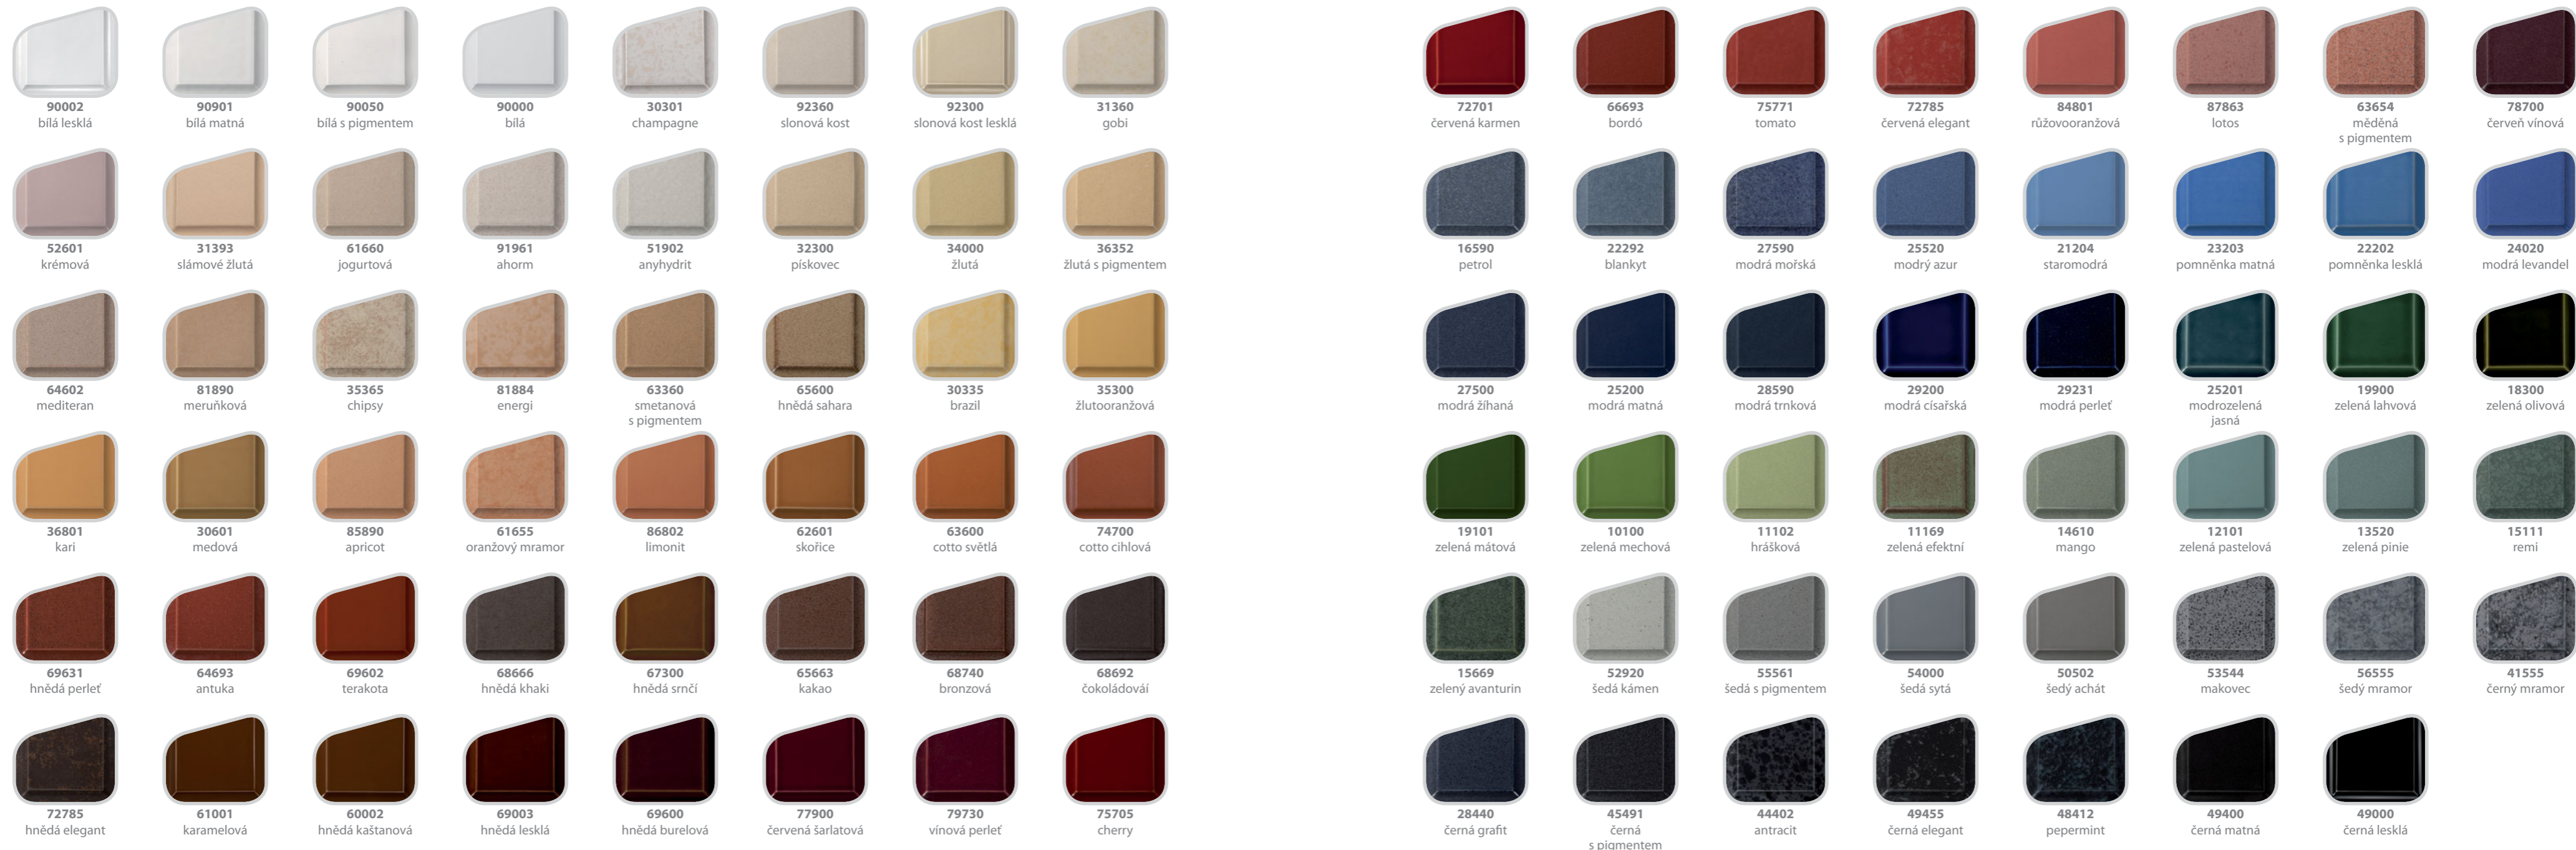

VZORNÍK BAREVNÝCH ODSTÍNŮ GLAZUR HEIN